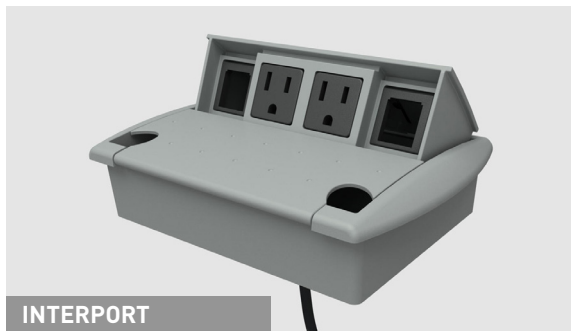

- 2 tomas de corriente, 2 puertos vacíos
- Estructura de plástico
- Requiere perforación en la superficie, puede estar cerrado mientras se está usando
- Retráctil, abre y cierra con sólo presionar su cubierta.
- 72" pulgadas de cable c/ clavija de 3 polos
- Color plata
- Incluye un kit de adaptadores

Módulo de poder INTERPORT 2-2 plata pup up

- 2 power outlets, 2 empty ports
- Plastic structure
- Requires surface drilling, may be closed while in use
- Retractable, open and close just by pressing its cover.
- 72 "inch cable with 3-pin plug
- Silver color
- Includes a kit of adapters

Worksurface module INTERPORT 2-2 silver pup up

TEWBM01525S