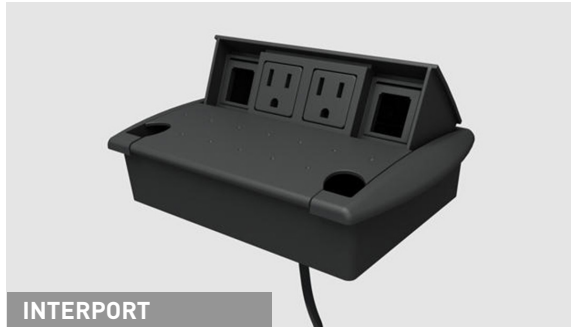

PRODUCTO / PRODUCT

DESC. ESPAÑOL

DESC. ENGLISH

CÓDIGO TREMAIN

INTERPORT

- 2 tomas de corriente, 2 puertos vacíos
- Estructura de plástico
- Requiere perforación en la superficie, puede estar cerrado mientras se está usando
- Retráctil, abre y cierra con sólo presionar su cubierta.
- 72" pulgadas de cable c/ clavija de 3 polos
- Color negro
- Incluye un kit de adaptadores

Módulo de poder INTERPORT 2-2 negro pup up

- 2 power outlets, 2 empty ports
- Plastic structure
- Requires surface drilling, may be closed while in use
- Retractable, open and close just by pressing its cover.
- 72" inch cable with 3-pin plug
- Black color
- Includes a kit of adapters

Worksurface module INTERPORT 2-2 black pup up

TEWBM01525SC