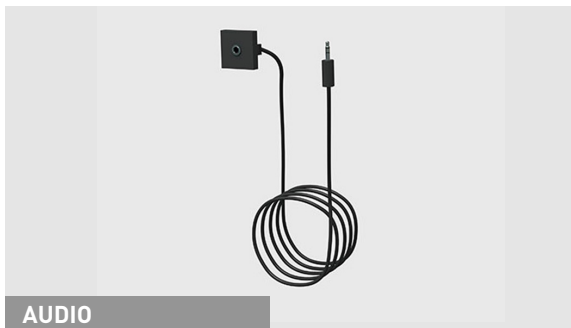

- Conector de audio con cable 120"
- 3.5 mm mini stereo Jack
- m/h cable

Conector de audio 02494C 120"

- Audio connector with cable 120 "
- 3.5 mm mini stereo Jack
- m / h cable

Audio connector 02494C 120"

TEWB02494C120